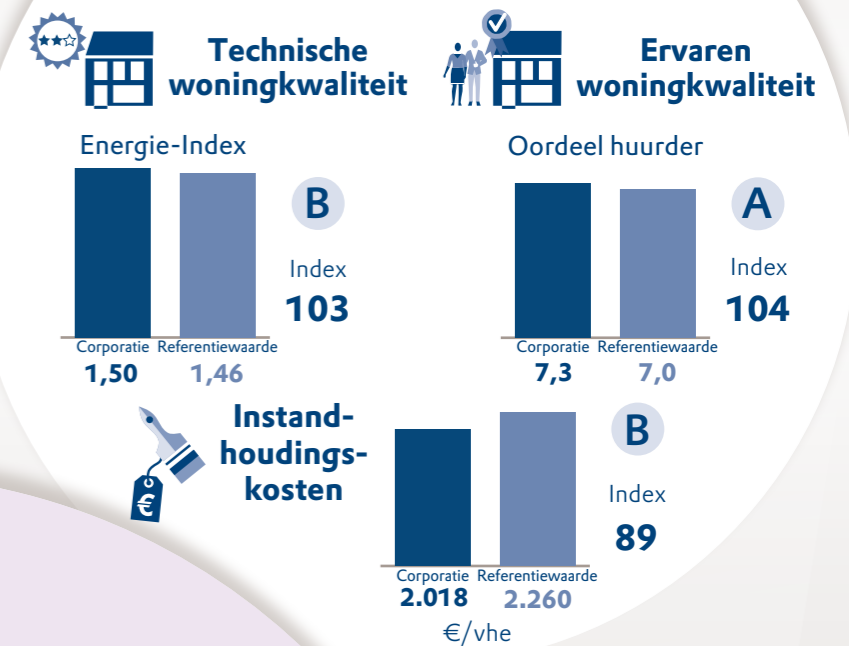

B

Huurdersoordeel

A

Duurzaamheid

B

Onderhoud & verbetering

B

Bedrijfslasten

Beschikbaarheid & betaalbaarheid

benchmark

2019 Woonmeij

Zie voor meer informatie het Aedes-datacentrum
www.aedesdatacentrum.nl