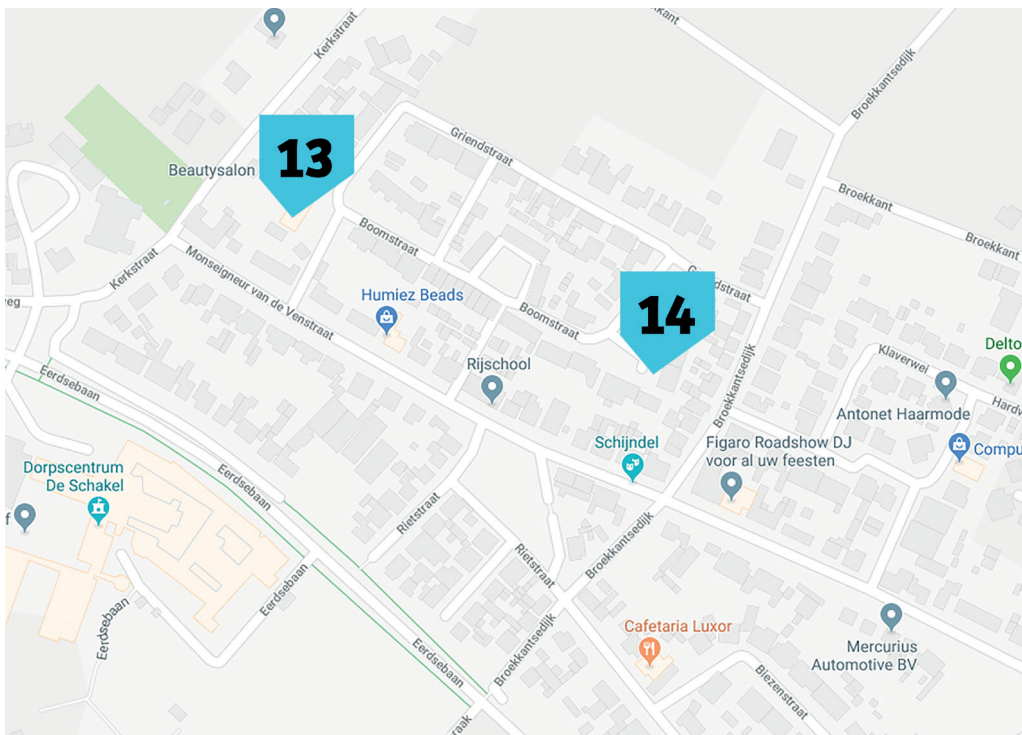

Omschrijving: seniorenwoningen met twee slaapkamers en een zolder die u kunt bereiken met een uligotrap. Er is een grote tuin.

14

Boomstraat

12 seniorenwoningen

Leeftijd: van af 65 jaar

Omschrijving: seniorenwoningen met 1 slaapkamer. De zolder kunt u bereiken met een uligotrap. Er is een tuin.

Overzicht seniorenwoningen Woonmeij Schijndel, Wijbosch

Interesse?

Neem contact op met Woonmeij via
(073) 544 06 06 of info@woonmeij.nl

Wist u dat..

U het complete aanbod van vrijgekomen woningen van Woonmeij (Schijndel, Sint Michielsgestel, Sint Oedenrode), St. Joseph (Boxtel) en Goed Wonen (Liempde) kunt vinden via de website www.darwilikwonen.nu