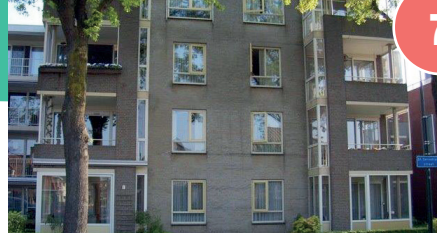

Deken Baekershof
55 seniorenwoningen
Leeftijd: vanaf 65 jaar

Omschrijving: woonkamer met open keuken en twee slaapkamers. De woningen op de begane grond beschikken over een terras, de overige hebben een balkon. Bijzonderheden: de appartementen zijn gekoppeld

7

Deken Baekershof
16 seniorenwoningen
Leeftijd: vanaf 65 jaar

Omschrijving: woonkamer met open keuken en twee slaapkamers. De woningen op de begane grond beschikken over een terras, de overige hebben een balkon.

8