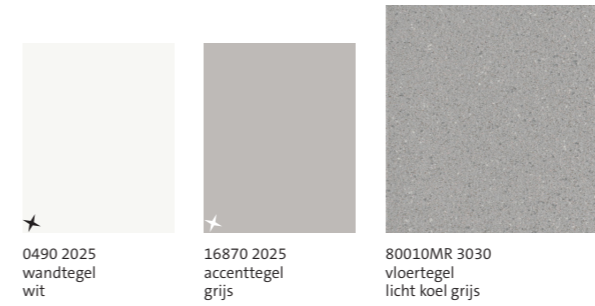

Vaste keuzepakketten met 20 x 25 cm wandtegels

Glanzende wandtegels geglaazuurd in formaat 20 x 25 cm met optioneel bijpassende accenttegels, in combinatie met matte vloertegels in formaat 30 x 30 cm ongeglaazuurd

☐ Pakket 1