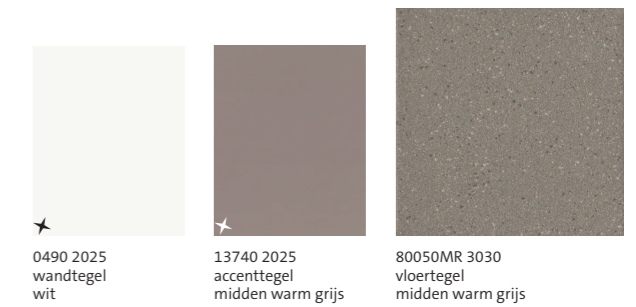

Keuze tegelpatroon

De getoonde afbeeldingen zijn een impressie, de werkelijke ruimte kan afwijken

Vaste keuzepakketten met 20 x 25 cm wandtegels

Glanzende wandtegels geglaazuurd in formaat 20 x 25 cm met optioneel bijpassende accenttegels, in combinatie met matte vloertegels in formaat 30 x 30 cm ongeglaazuurd

☐ Pakket 5