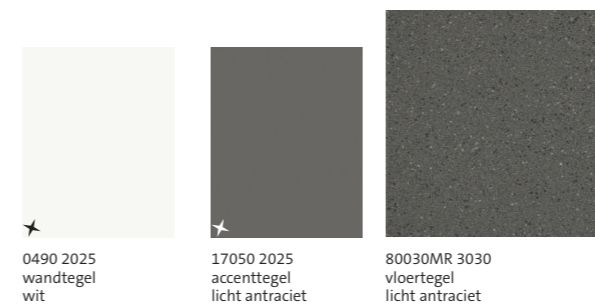

# Vaste keuzepakketten met 20 x 25 cm wandtegels

Glanzende wandtegels geglaazuurd in formaat 20 x 25 cm met optioneel bijpassende accenttegels, in combinatie met matte vloertegels in formaat 30 x 30 cm ongeglaazuurd

Pakket 1

Pakket 4

Pakket 2

Pakket 5

Pakket 3

Pakket 6