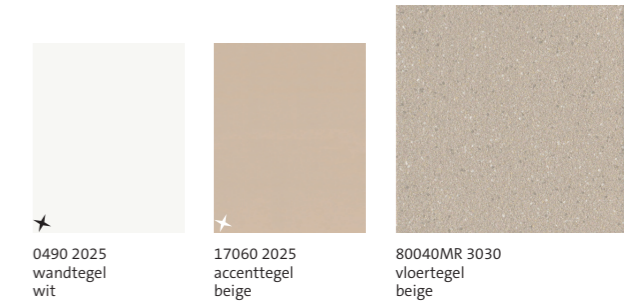

Keuze tegelpatroon

De getoonde afbeeldingen zijn een impressie, de werkelijke ruimte kan afwijken

Vaste keuzepakketten met 20 x 25 cm wandtegels

Glanzende wandtegels geglaazuurd in formaat 20 x 25 cm met optioneel bijpassende accenttegels, in combinatie met matte vloertegels in formaat 30 x 30 cm ongeglaazuurd

☐ Pakket 4