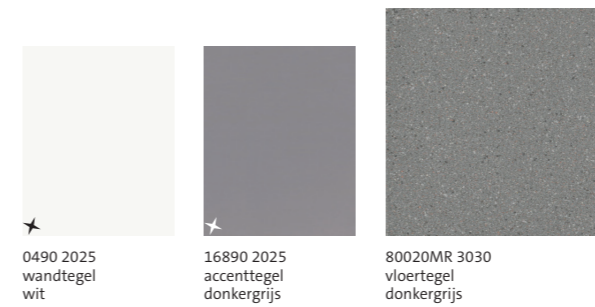

Keuze tegelpatroon

De getoonde afbeeldingen zijn een impressie, de werkelijke ruimte kan afwijken

Vaste keuzepakketten met 20 x 25 cm wandtegels

Glanzende wandtegels geglaazuurd in formaat 20 x 25 cm met optioneel bijpassende accenttegels, in combinatie met matte vloertegels in formaat 30 x 30 cm ongeglaazuurd

☐ Pakket 2